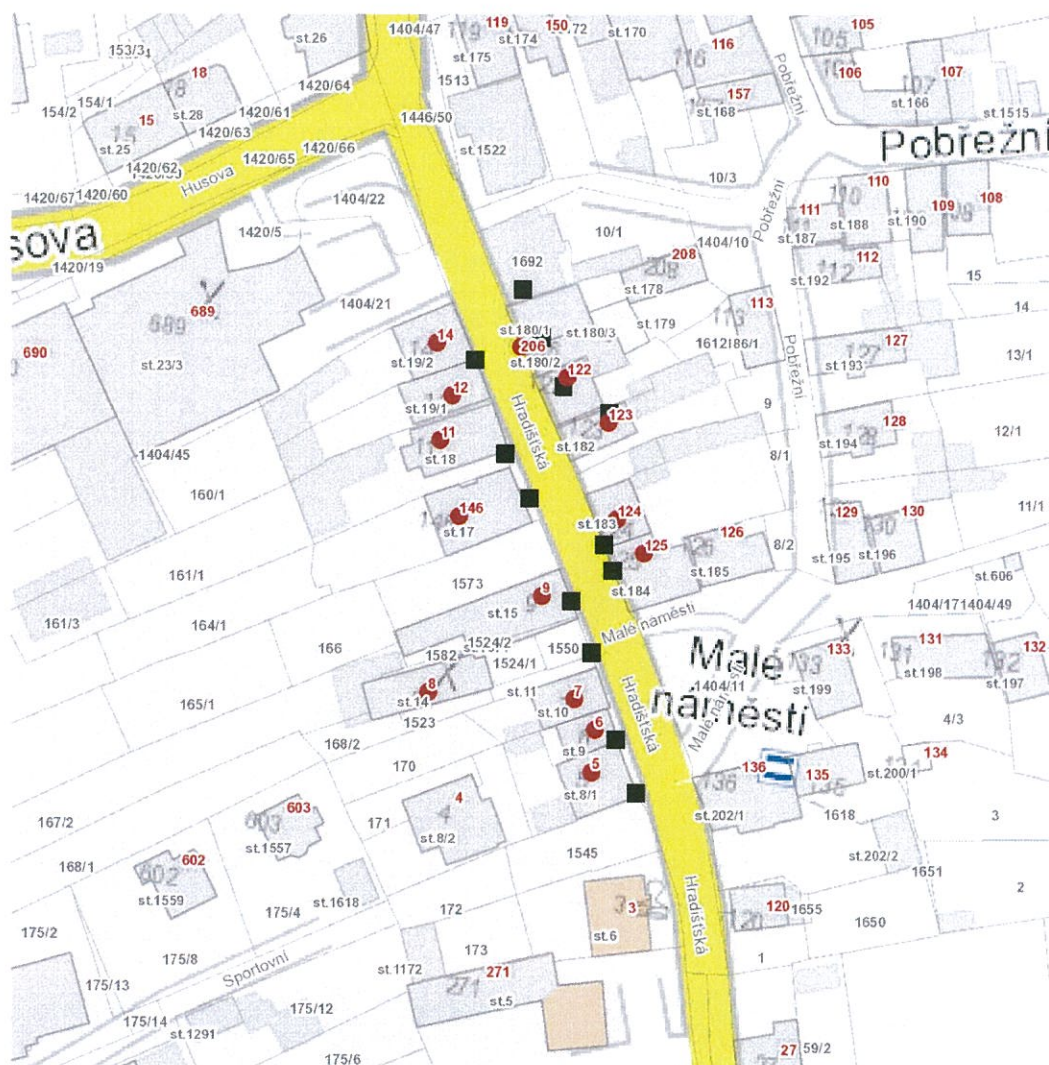

dne **11. 10. 2022** od **7:30** do **18:30** hodin

---

**Plánovaná odstávka zahrnuje tyto lokality:**

**Blovice (okres Plzeň-jih)**

Hradištská: č. p. 5-9, 11, 12, 14, 122, 123, 124, 125, 146, 206

---

**dne 11. 10. 2022 od 7:30 do 18:30 hodin****Orientační mapový podklad odstávkou dotčených lokalit****VYSVĚTLIVKY**

- – adresy dotčené odstávkou elektřiny
- – místa připojení k elektrické síti dotčená odstávkou

**INFORMACE ZASLÁNA**

IDDS: dv8bxph (Město Blatná)