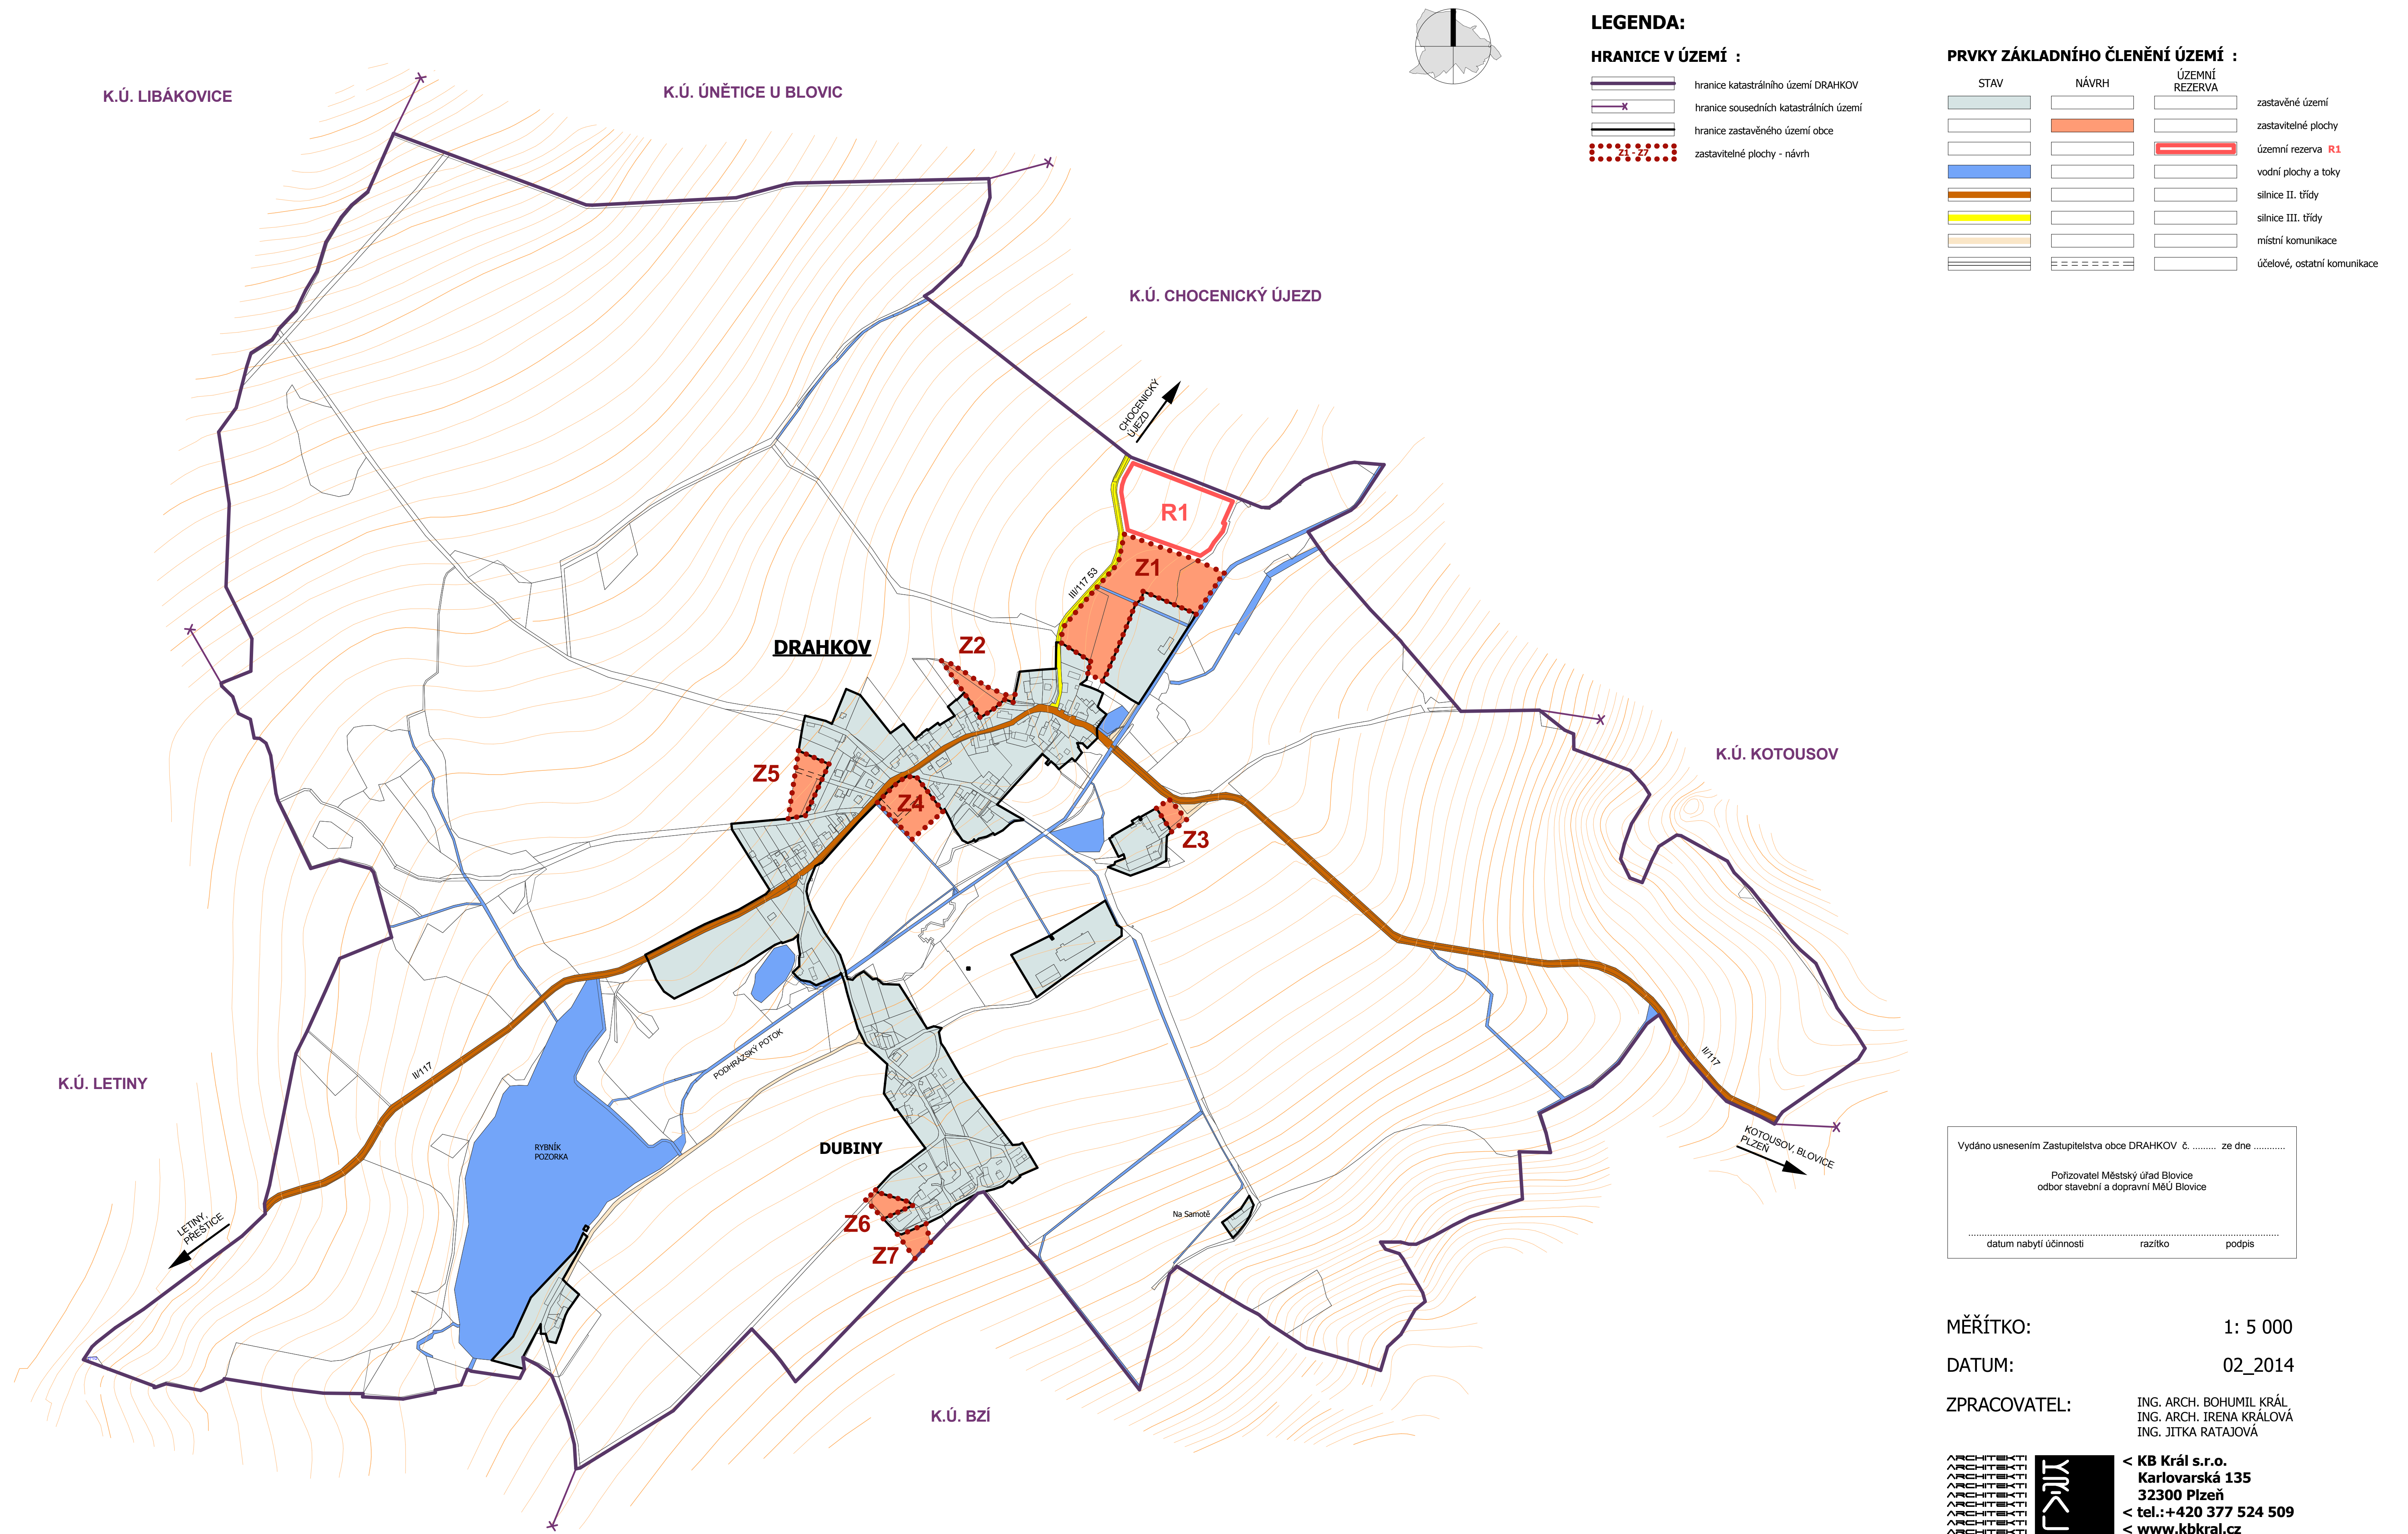

ÚZEMNÍ PLÁN OBCE DRAHKOV

I. ZÁKLADNÍ ČLENĚNÍ ÚZEMÍ

Vydáno usnesením Zastupitelstva obce DRAHKOV č. ze dne

Pořizovatel Městský úřad Blovice
odbor stavební a dopravní MeÚ Blovice

.....
datum nabytí účinnosti razítko podpis

MĚŘÍTKO: 1: 5 000
 DATUM: 02_2014
 ZPRACOVATEL: ING. ARCH. BOHUMIL KRÁL
 ING. ARCH. IRENA KRÁLOVÁ
 ING. JITKA RATAJOVÁ

KB < KB Král s.r.o.
 Karlovarská 135
 32300 Plzeň
 tel.: +420 377 524 509
 www.kbkral.cz