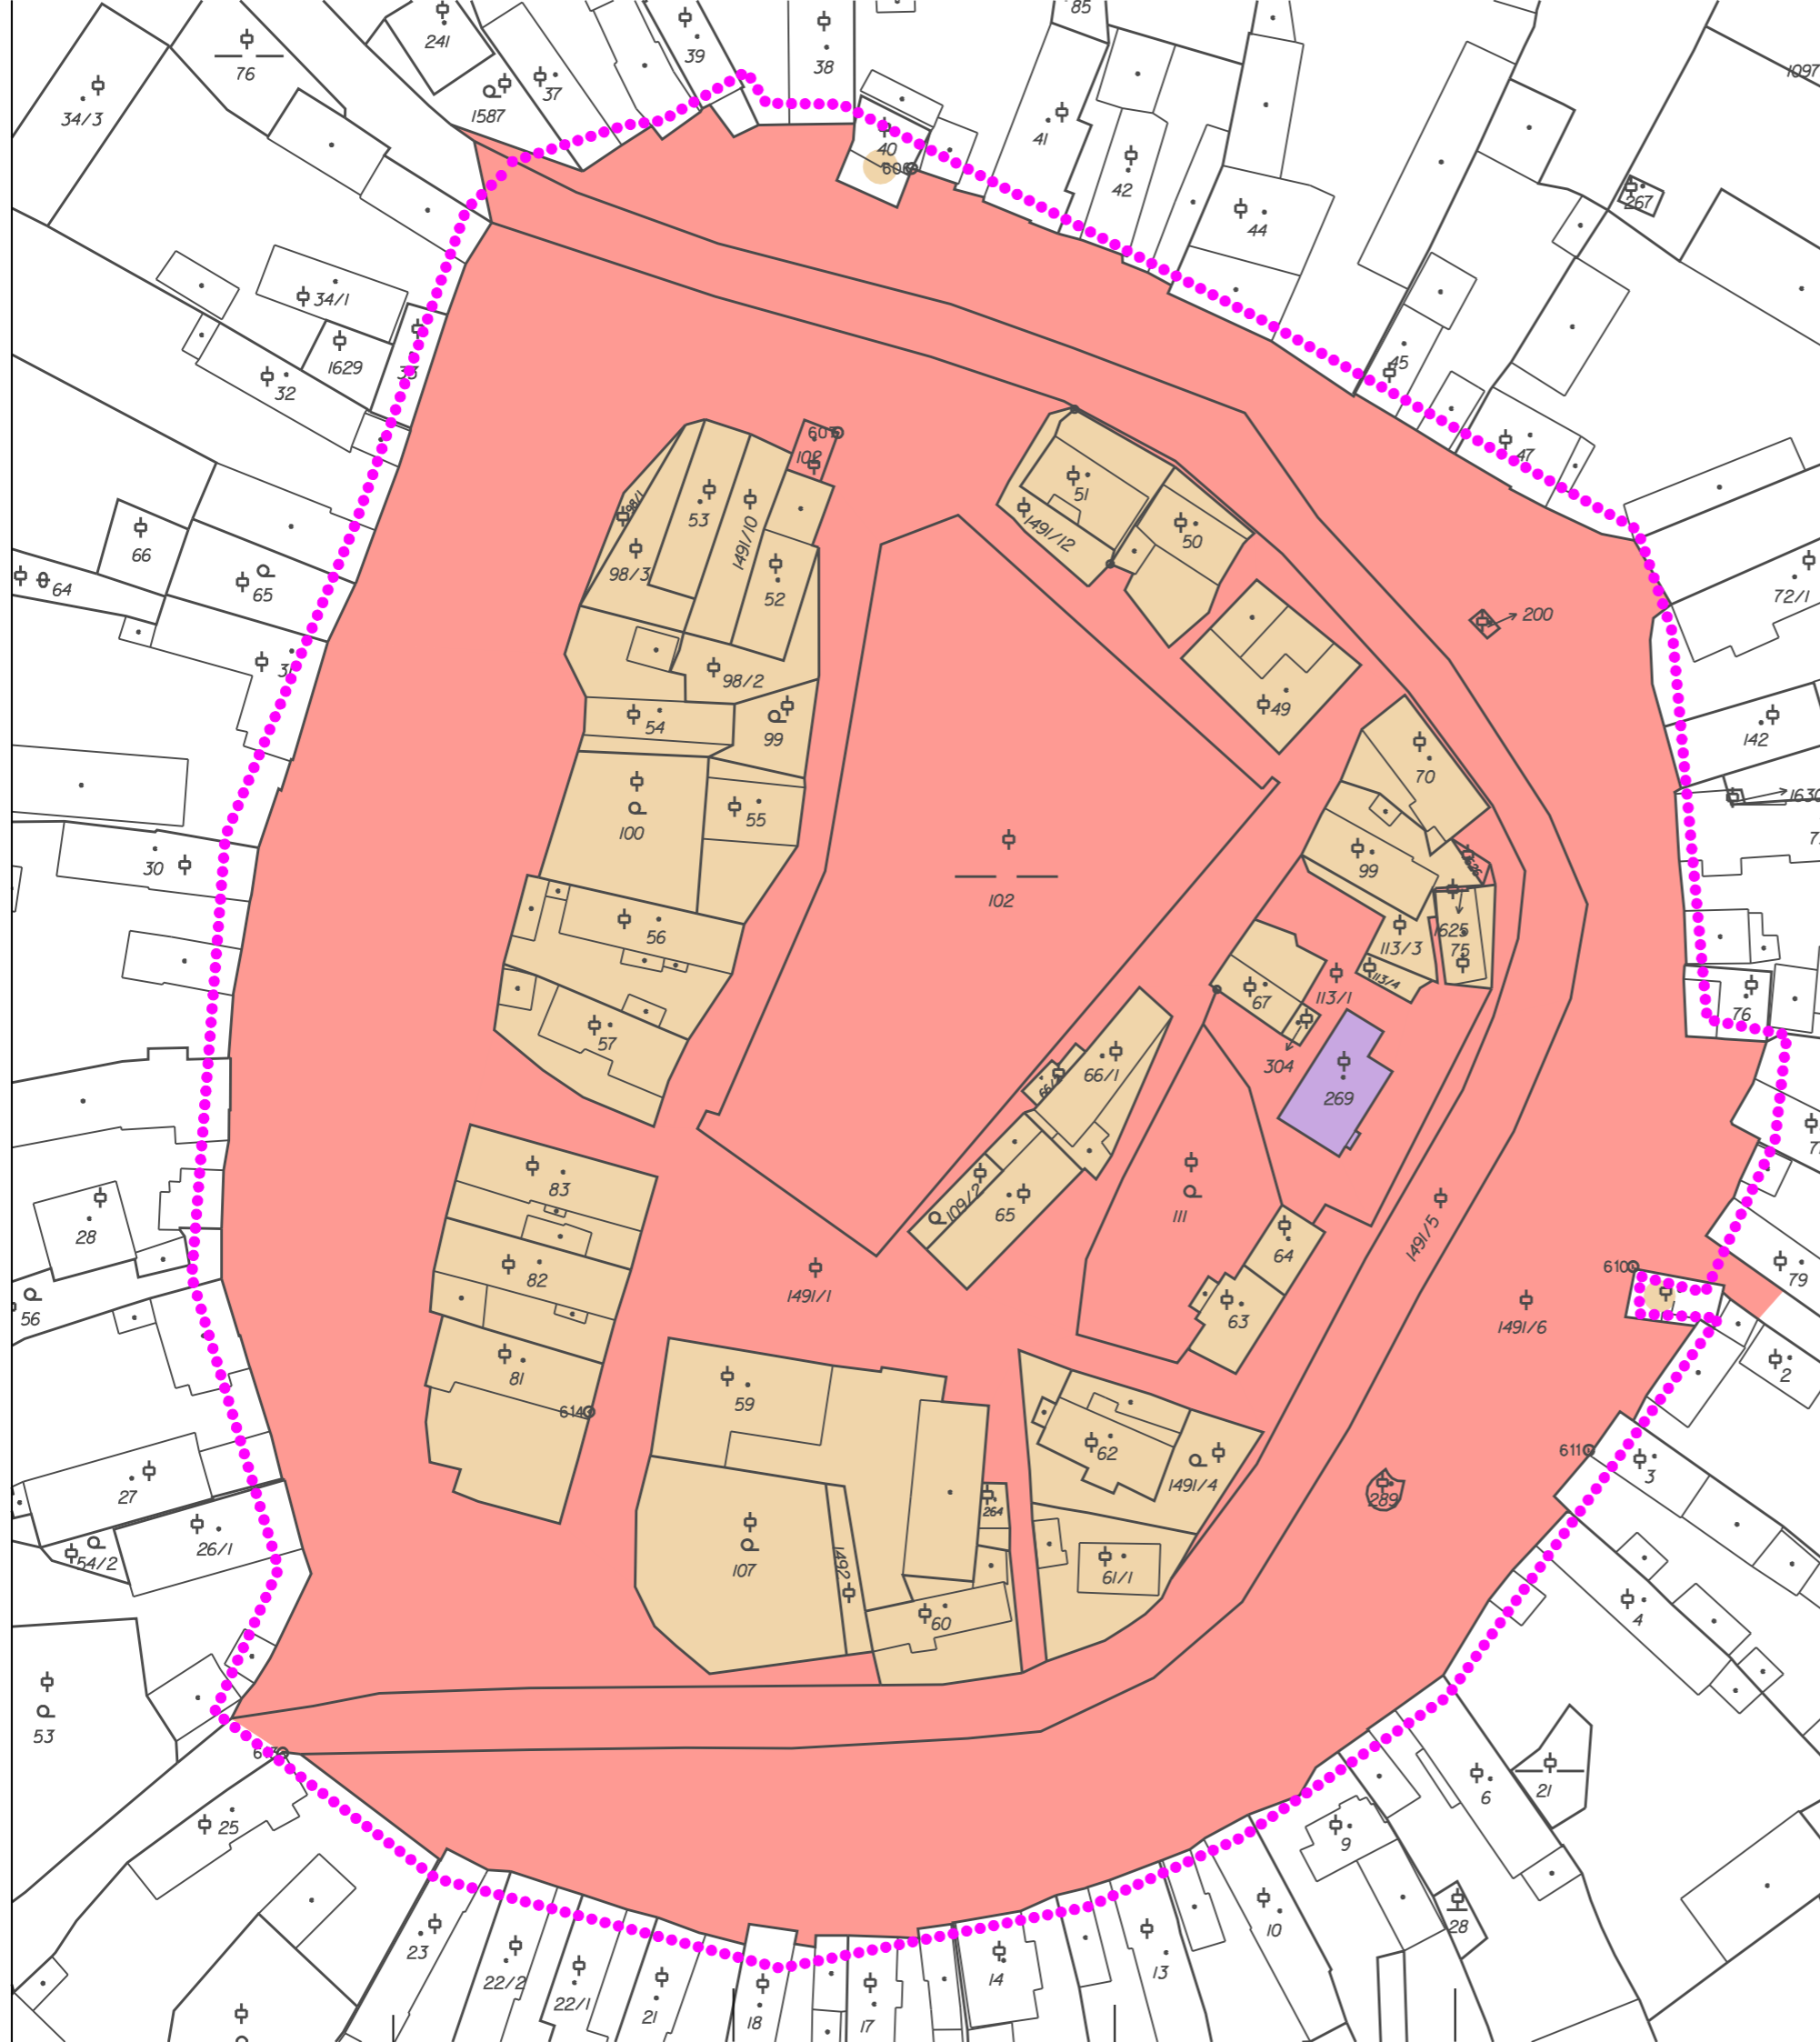

ÚZEMNÍ STUDIE VEŘEJNÉHO PROSTRANSTVÍ MĚSTO SPÁLENÉ POŘÍČÍ místní část Lipnice

majetková mapa m 1:1000

legenda :

-  HRANICE KATASTRU
-  HRANICE ŘEŠENÉHO ÚZEMÍ
-  MAJETEK MĚSTO SPÁLENÉ POŘÍČÍ
-  MAJETEK FYZICKÉ OSOBY
-  MAJETEK PRÁVNICKÉ OSOBY
- 
- 

 Ing. arch. Karel Hanzlík Štefákovského 658/66, 326 00 Píseň	OBJEDNATEL	MĚSTO SPÁLENÉ POŘÍČÍ nám. Svobody 132, 336 61	
	VYPRACOVAL	Ing. arch. Karel Hanzlík	
	KONTROLA	Ing. arch. Karel Hanzlík	
	H.J.P.	Ing. arch. Karel Hanzlík	
ZAKÁZKA Č.	DATUM	11/2022	
MĚŘÍTKO	1:1000	STUPEŇ	ÚSVP
Č. PŘÍLOHY	01	PARÉ	
AKCE ÚZEMNÍ STUDIE VEŘEJNÉHO PROSTRANSTVÍ MĚSTO SPÁLENÉ POŘÍČÍ místní část Lipnice			
PŘÍLOHA MAJETKOPRÁVNÍ VZTAHY			