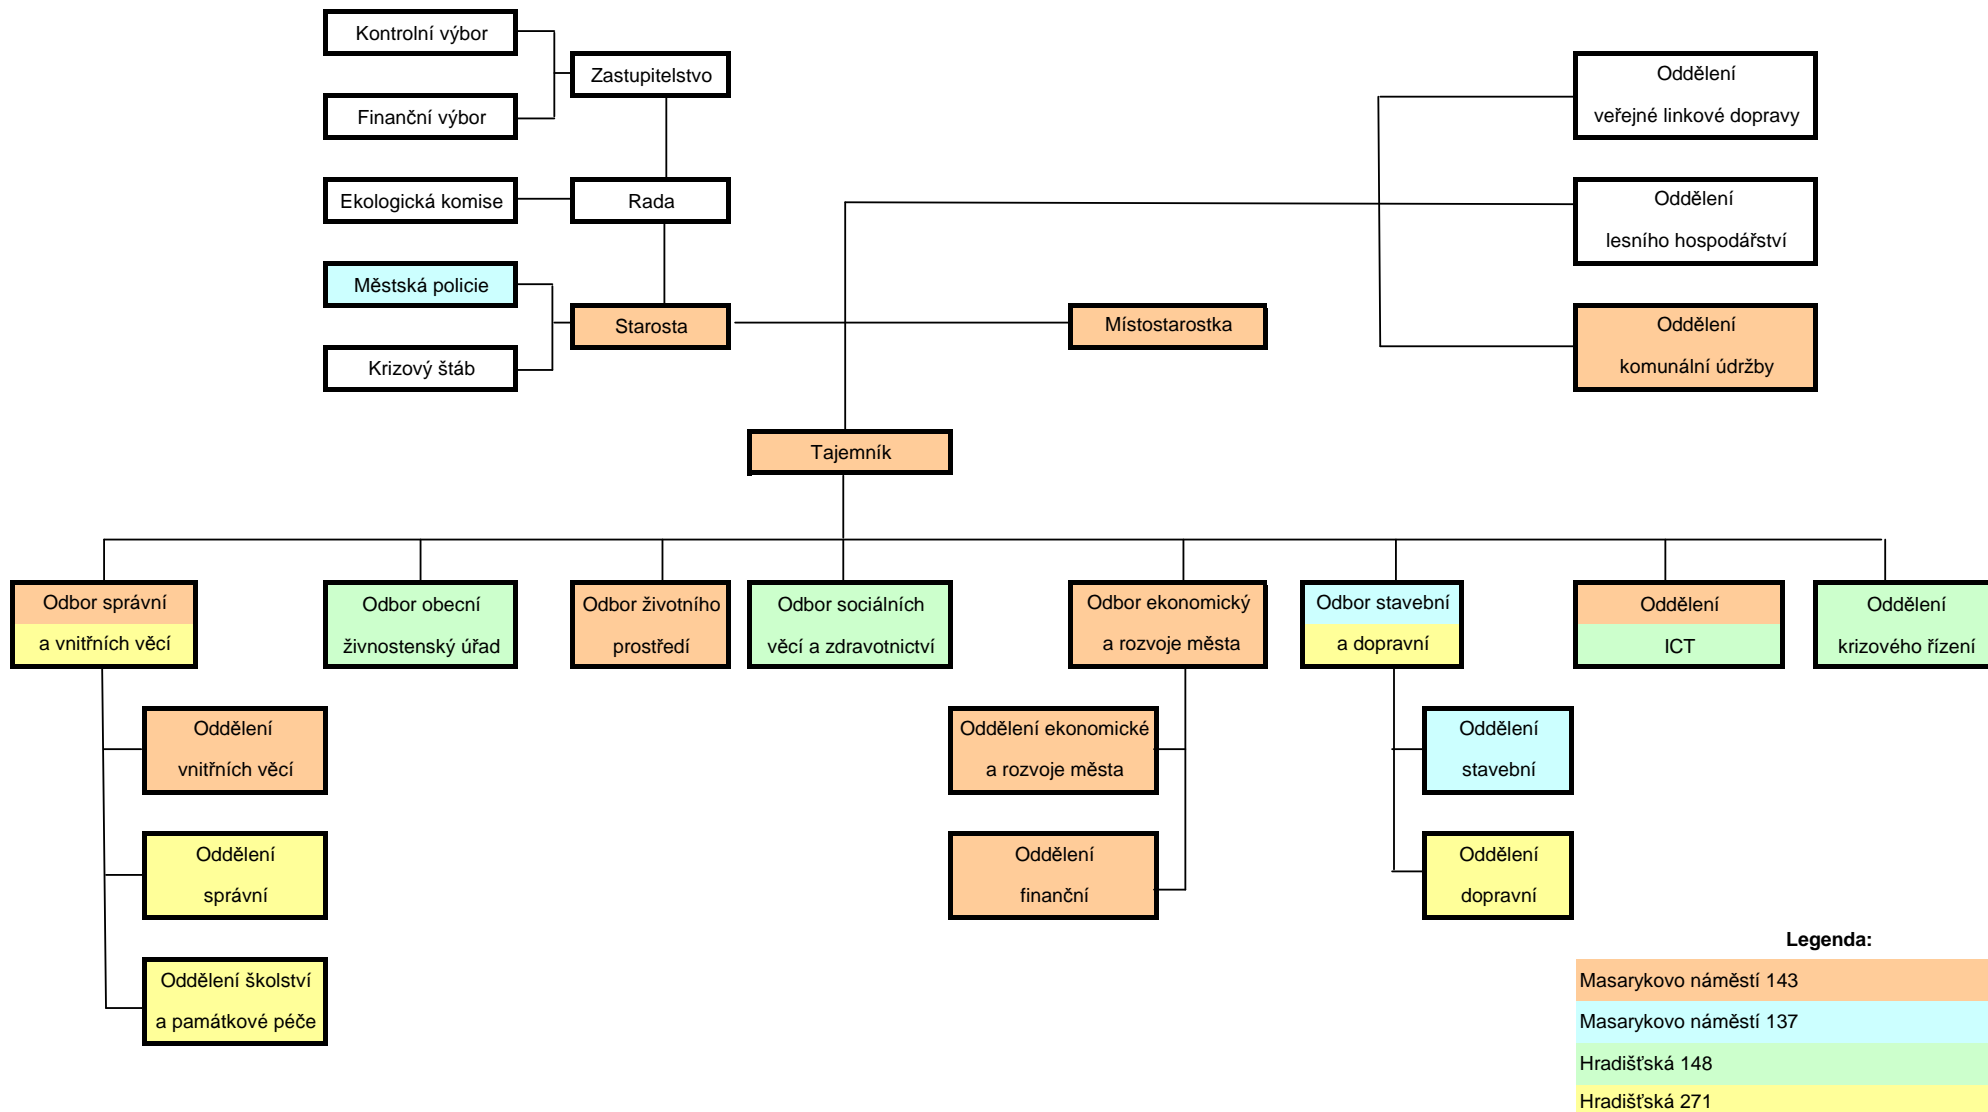

ORGANIZAČNÍ RÁD MĚSTSKÉHO ÚŘADU BLOVICE - příloha č. 1

Organizační schéma

Jan Poduška, starosta

Jana Alexyová, místostarosta